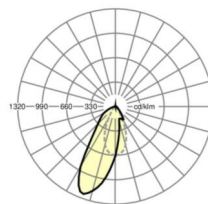

параметры

номер заказа	19457006170
код EAN	4020863409778
номер таможенного тарифа	94051190
Знак прохождения контроля	IP 64, класс защиты I, ENEC10 VDE, F, D, HACCP DIN10500/Food/IFS-пригодность для применения/BRC, Indoor, CE
Степень ударопрочности IK	IK03 (-20°C bis 35°C)
Температура окружающей среды	та -20°C в 35°C
Особые свойства	Готовность к IoT «Ready for IoT»
Гарантийный срок	5 лет
Государственные программы поддержки	BEG - государственные субсидии для энергосберегающих зданий (действительна только для Германии)

электротехника

Балласт	Электронный драйвер DALI2 (1 штука)
Мощность системы	53W
сетевое напряжение	230V/50Hz
автоматический предохранитель (пусковой ток)	13 штук/B10, 22 штук/B16, 21 штук/C10, 36 штук/C16
класс энергосбережения/Источник света	D

Оптика

Оснастка	LED, цветопередача/оттенок света CRI ≥ 80 / 6500K
Допуск для координаты цветности (MacAdam)	3SDCM
Фотобиологическая безопасность (светильник)	RG1
Номинальный световой поток	7830lm
Срок службы LED	50000h L80/B10 (Tq 35°C)
светоотдача светильников	147lm/W
Угол излучения	20°
UGR поп./вдоль	18.0 / 21.3

DEEP-LINK

<https://www.regiolum.de/ru/article/19457006170>

Ссылка	LED 8000lm 865
ηLB	100 %
Φ ↓/↑	98 % / 2 %
UGR поп./вдоль	18.0 / 21.3