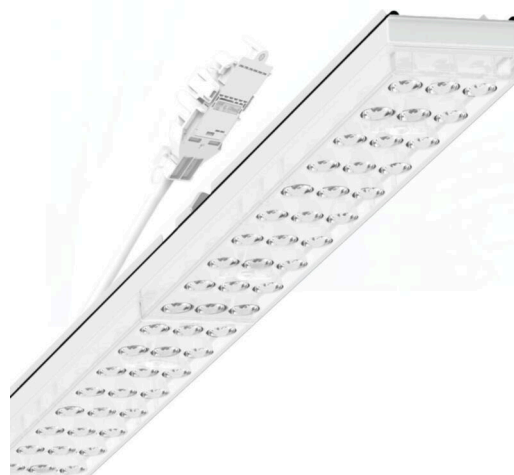

прибородержатель переменный IP 64 - Individual.Lens.Optic - прямой несимметричный свет - без видимых стыков

Ламподержатель из оцинкованного стального профиля; слой цинка в сочетании с лаком на полиэфирной смоле хорошо защищает от коррозии; крепление без инструментов, с помощью встроенных нажимных затворов, защита от кражи. Встроенные пластиковые торцы с уплотнительными краями и одно замкнутое уплотнение вокруг, для несущей шины классов защиты до IP64. Для установки на трековом шинпроводе справа или слева, может позиционироваться по-разному. Цвет корпуса белый стандартный для электротехники RAL 9016; Прямое несимметричное излучение, распределение света посредством линзы «Individual.Lens.Optic» из пластика ПММА. Оптика отдельных линз с прозрачным уплотнением делает сборку и установку предельно удобными, а плоскость легко чистится. Тройные ряды из отдельных линз и лампы-прибородержатели, идеально согласованные между собой, обеспечивают цельный вид без стыков и неравномерностей. Подключение к электросети через присоединительный провод длиной 1 м для свободного позиционирования ламподержателя в световой полосе и 5-полюсную втычную деталь для быстрой сборки со свободным выбором фаз. Сменные блоки, позволяющие легко модернизировать освещение, существенно продлевают срок службы всей осветительной установки.

DEEP-LINK

<https://www.regiolum.de/ru/article/19457006170>

Ссылка	LED 8000lm 865
ηLB	100 %
Φ ↓/↑	98 % / 2 %
UGR поп./вдоль	18.0 / 21.3

Механика

цвет корпуса	белый стандартный для электротехники RAL 9016
размеры (LxWxH/DxH)	1531mm x 55mm x 37mm
вес (нетто)	2kg
Вид монтажа	сборка трековых систем, световая структура

размеры

L	1531 mm	Длина
В	55 mm	Ширина
н	37 mm	Высота